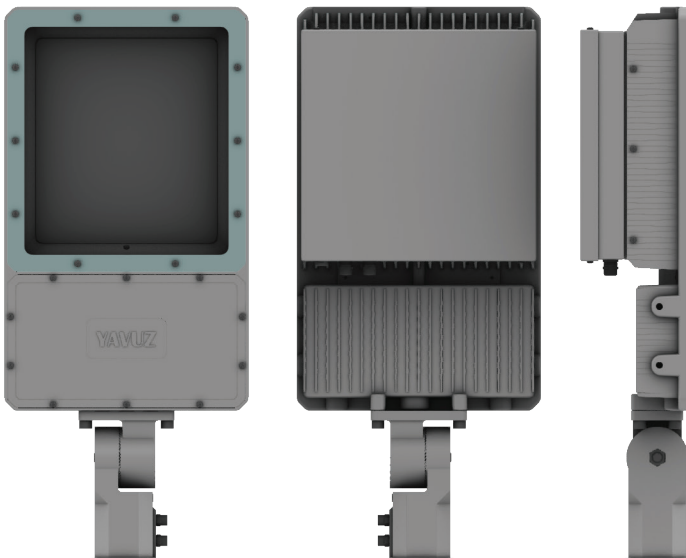

ARDIÇ

400W LED Yol ve Cadde Aydınlatma Armatürü

Ürün Kodu

: VL548400-A

Ürün Bilgisi

Ürün Özellikleri

Gövde	: Alüminyum Enjeksiyon Gövde
Difüzör	: Temperli Cam
Optik	: Simetrik
IP Koruma Sınıfı	: IP 67
Kullanım Şekli	: Direk Montaj
Işık Kaynağı	: Mid Power LED

Diğer Özellikler

Çalışma Sıcaklık Aralığı	: -30°C / +50°C
Darbe Dayanım Sınıfı (IK)	: IK10
Led Ömrü	: 100.000 Saat

Işık Eğrisi

Renk Sıcaklık Tablosu

Opsiyonel Özellikler

Renk Sıcaklığı	: 3000K / 4000K / 5700K
Dali Uyumluluğu	: Var
Sensör	: Var

ARDIÇ

400W LED Yol ve Cadde Aydınlatma Armatürü

Ürün Kodu

: VL548400-A

Standart Model

Ürün ölçüleri (mm)

	a	b	h
Standart	676	300	138

Ağırlık (kg)

400W	11,28
------	-------

Haraketli Konsol

Ürün Parça Listesi

- 1) Gövde
- 2) Cam
- 3) Conta
- 4) Sürücü kapağı
- 5) Ek sürü bölümü
- 6) Haraketli konsol
- 7) Direk montaj vidası

• YAVUZ, önceden bildirmeksizin gerekli gördüğü değişiklikleri yapma hakkını saklı tutar.