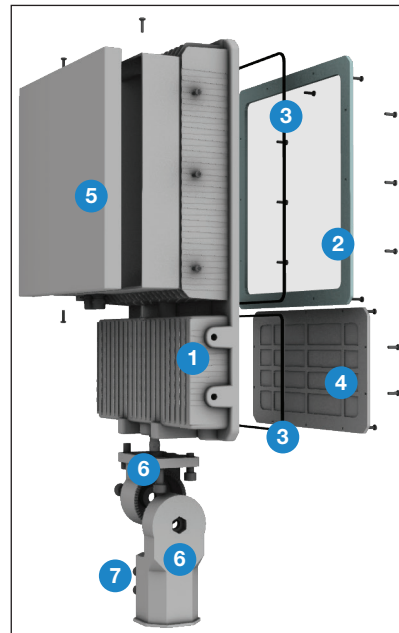

ARDIÇ

400W LED Yol ve Cadde Aydınlatma Armatürü

Ürün Kodu

: VL548400-A

Standart Model

Ürün ölçüleri (mm)

	a	b	h
Standart	676	300	138

Ağırlık (kg)

400W	11,28
------	-------

Haraketli Konsol

Ürün Parça Listesi

- 1) Gövde
- 2) Cam
- 3) Conta
- 4) Sürücü kapağı
- 5) Ek sürü bölümü
- 6) Haraketli konsol
- 7) Direk montaj vidası

• YAVUZ, önceden bildirmeksizin gerekli gördüğü değişiklikleri yapma hakkını saklı tutar.