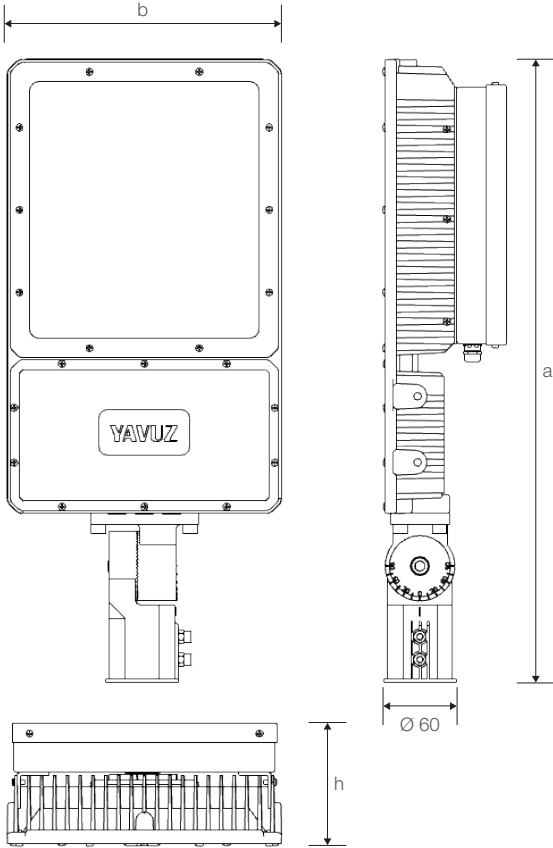

ARDIÇ

400W LED Yol ve Cadde Aydınlatma Armatürü

Ürün Kodu

: VL548400-A

Standart Model

Ürün ölçüleri (mm)

	a	b	h
Standart	676	300	138

Ağırlık (kg)

400W	11,28
------	-------

Haraketli Konsol

Ürün Parça Listesi

- 1) Gövde
- 2) Cam
- 3) Conta
- 4) Sürücü kapağı
- 5) Ek sürü bölümü
- 6) Haraketli konsol
- 7) Direk montaj vidası

• YAVUZ, önceden bildirmeksizin gerekli gördüğü değişiklikleri yapma hakkını saklı tutar.