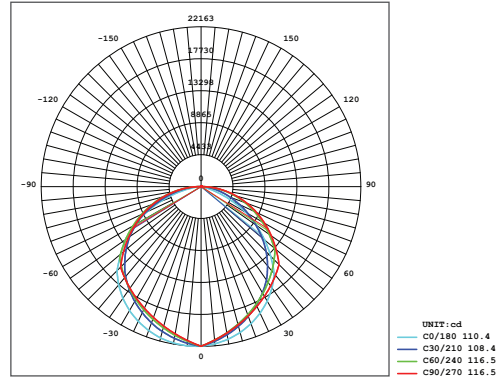

ARDIÇ

400W LED Yol ve Cadde Aydınlatma Armatürü

Ürün Kodu

: VL548400-A

Ürün Bilgisi

Ürün Özellikleri

Gövde	: Alüminyum Enjeksiyon Gövde
Difüzör	: Temperli Cam
Optik	: Simetrik
IP Koruma Sınıfı	: IP 67
Kullanım Şekli	: Direk Montaj
Işık Kaynağı	: Mid Power LED

Optik ve Elektriksel Özellikler

Tüketim Gücü	: 400 W
Armatür Lümeni	: 59071 lm
Armatür Verimliliği	: 147.6 lm/W
Giriş Gerilimi	: 220-240 V
Giriş Frekans	: 50-60 Hz
Güç Faktörü	: > 0.95
Max. Gerilim Dayanımı (surge)	: 10 kV
Sürüş Akımı	: 700 mA
Renk Sıcaklığı (CCT)	: 6500K
Renksek Geriverim İndeksi (CRI)	: > 80

Diğer Özellikler

Çalışma Sıcaklık Aralığı	: -30°C / +50°C
Darbe Dayanım Sınıfı (IK)	: IK10
Led Ömrü	: 100.000 Saat

Işık Eğrisi

Renk Sıcaklık Tablosu

Opsiyonel Özellikler

Renk Sıcaklığı	: 3000K / 4000K / 5700K
Dali Uyumluluğu	: Var
Sensör	: Var