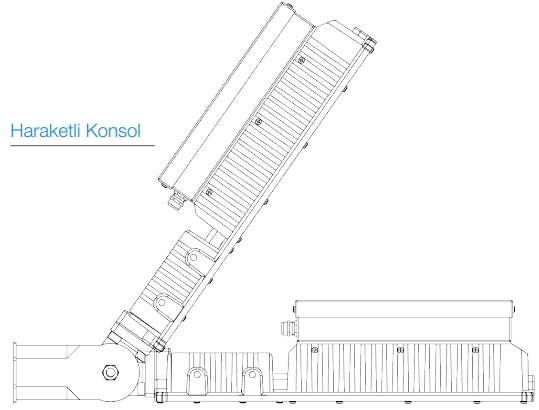

ARDIÇ

400W LED Yol ve Cadde Aydınlatma Armatürü

Ürün Kodu

: VL548400-A

Standart Model

Ürün ölçüleri (mm)

	a	b	h
Standart	676	300	138

Ağırlık (kg)

400W	11,28
------	-------

Haraketli Konsol

Ürün Parça Listesi

- 1) Gövde
- 2) Cam
- 3) Conta
- 4) Sürücü kapağı
- 5) Ek sürü bölümü
- 6) Haraketli konsol
- 7) Direk montaj vidası

• YAVUZ, önceden bildirmeksizin gerekli gördüğü değişiklikleri yapma hakkını saklı tutar.